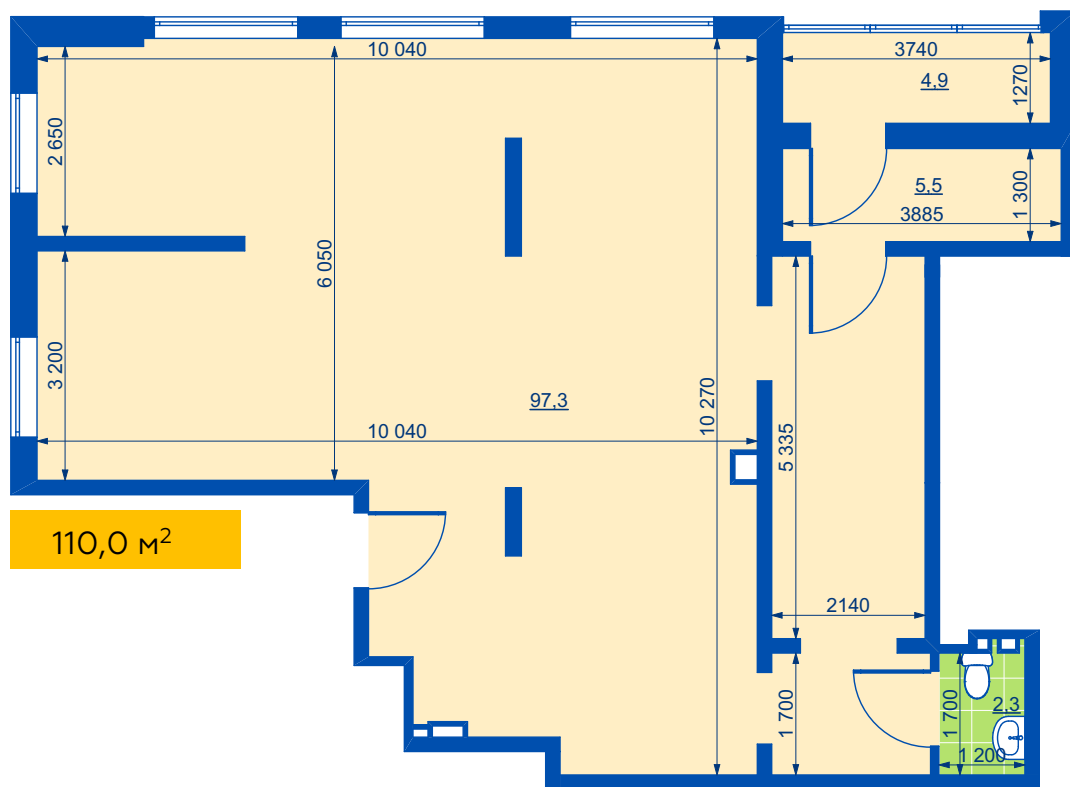

# Рогачевское шоссе

344

Коммерческие площади

г. Лобня, ул. Жирохова д.1  
2-й этаж, апартаменты

Без отделки

помещение № 344  
площадь 109,3 м<sup>2</sup>

345

Коммерческие площади

г. Лобня, ул. Жирохова д.1  
2-й этаж, апартаменты

Без отделки

помещение № 345  
площадь 122,2 м²

346

Коммерческие площади

г. Лобня, ул. Жирохова д.1  
2-й этаж, апартаменты

Без отделки

помещение № 346  
площадь 104,7 м<sup>2</sup>