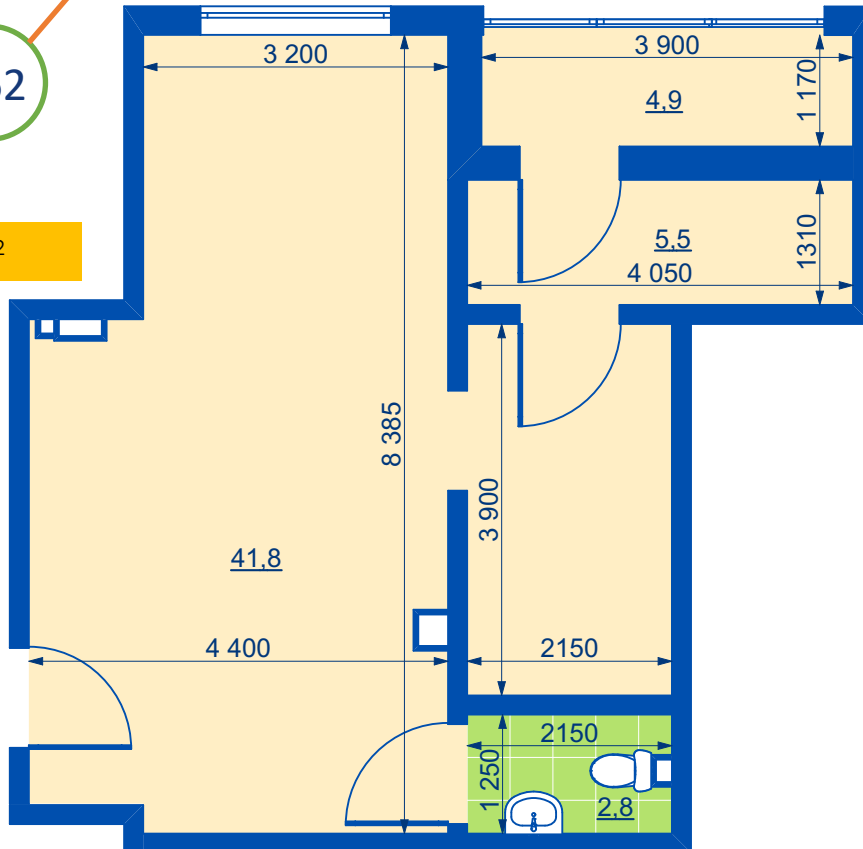

г. Лобня, ул. Жирохова д.1  
2-й этаж, апартаменты

Без отделки

помещение № 359  
площадь 54,2 м<sup>2</sup>

360

Коммерческие площади

г. Лобня, ул. Жирохова д.1  
2-й этаж, апартаменты

Без отделки

помещение № 360  
площадь 61,7 м<sup>2</sup>

362

55,0 м<sup>2</sup>

Коммерческие площади

г. Лобня, ул. Жирохова д.1  
2-й этаж, апартаменты

Без отделки

помещение № 362  
площадь 55,2 м<sup>2</sup>