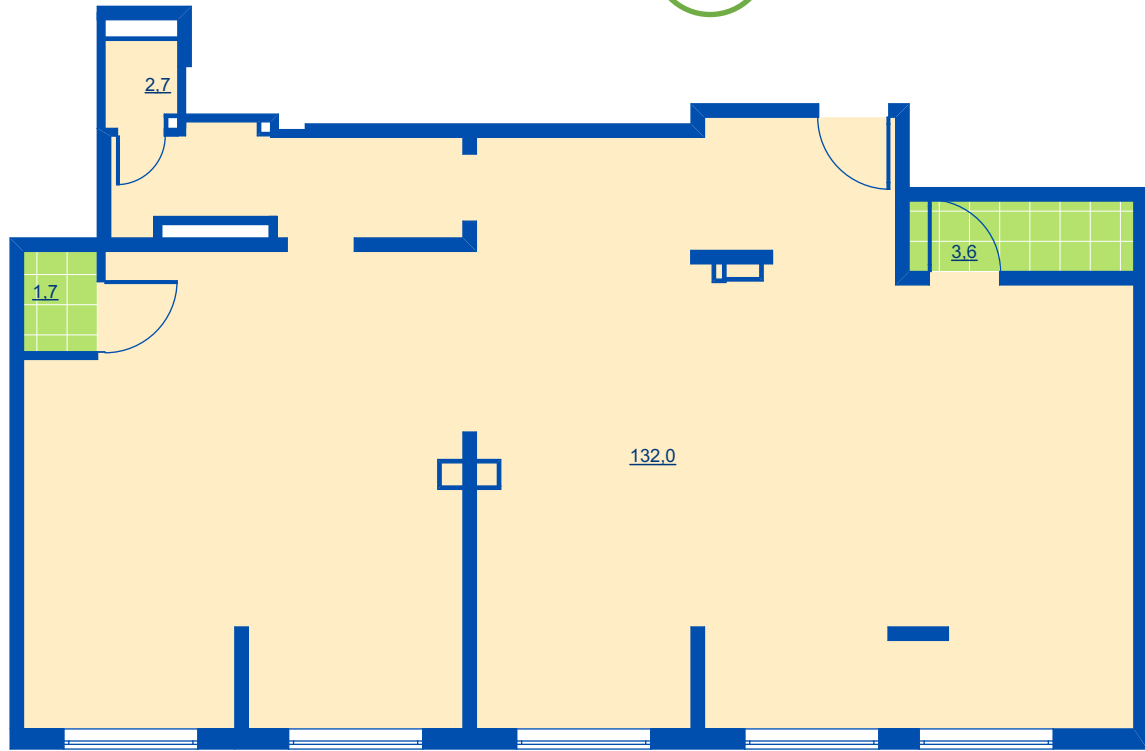

Без отделки

помещение № 349  
площадь 90,0 м<sup>2</sup>

351

140,0 м<sup>2</sup>

Коммерческие площади  
г. Лобня, ул. Жирохова д.1  
2-й этаж, апартаменты

Без отделки

помещение № 351  
площадь 138,8 м<sup>2</sup>

Коммерческие площади

г. Лобня, ул. Жирохова д.1  
2-й этаж, апартаменты

Без отделки

помещение № 353  
площадь 110,6 м<sup>2</sup>