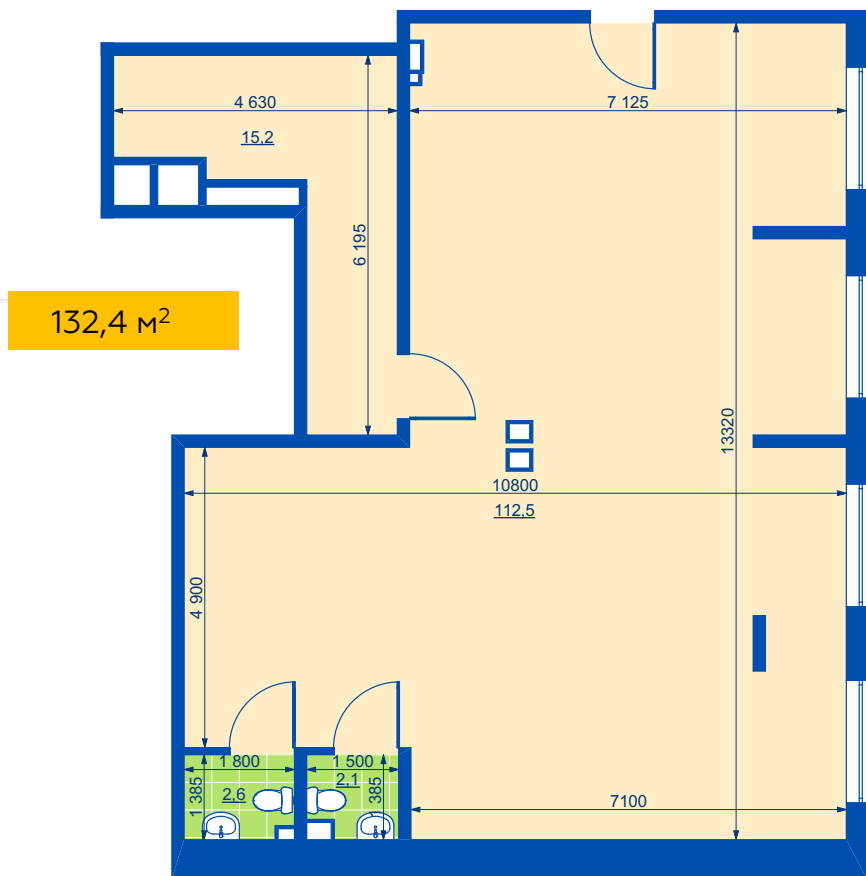

Без отделки

помещение № 349  
площадь 90,0 м<sup>2</sup>

351

140,0 м<sup>2</sup>

Коммерческие площади  
г. Лобня, ул. Жирохова д.1  
2-й этаж, апартаменты

Без отделки

помещение № 351  
площадь 138,8 м<sup>2</sup>

Коммерческие площади

г. Лобня, ул. Жирохова д.1  
2-й этаж, апартаменты

Без отделки

помещение № 353  
площадь 110,6 м<sup>2</sup>

# Рогачевское шоссе

354

Коммерческие площади

г. Лобня, ул. Жирохова д.1  
2-й этаж, апартаменты

Без отделки

помещение № 354  
площадь 131,6 м<sup>2</sup>