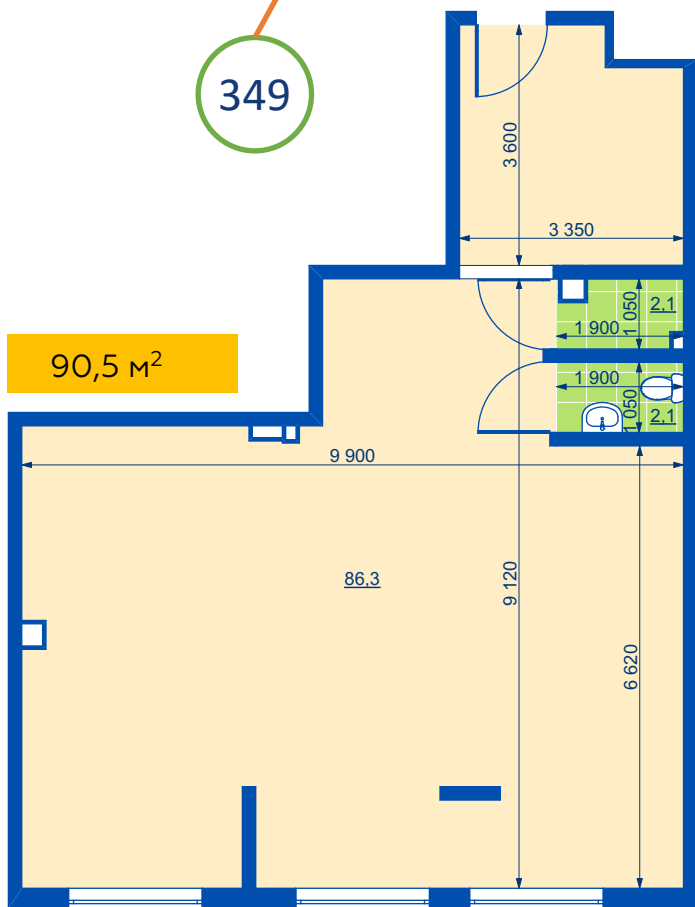

348

Коммерческие площади

г. Лобня, ул. Жирохова д.1  
2-й этаж, апартаменты

Без отделки

помещение № 348  
площадь 138,7 м<sup>2</sup>

349

Коммерческие площади

г. Лобня, ул. Жирохова д.1  
2-й этаж, апартаменты

Без отделки

помещение № 349  
площадь 90,0 м<sup>2</sup>

351

140,0 м<sup>2</sup>

Коммерческие площади  
г. Лобня, ул. Жирохова д.1  
2-й этаж, апартаменты

Без отделки

помещение № 351  
площадь 138,8 м<sup>2</sup>

Коммерческие площади

г. Лобня, ул. Жирохова д.1  
2-й этаж, апартаменты

Без отделки

помещение № 353  
площадь 110,6 м<sup>2</sup>