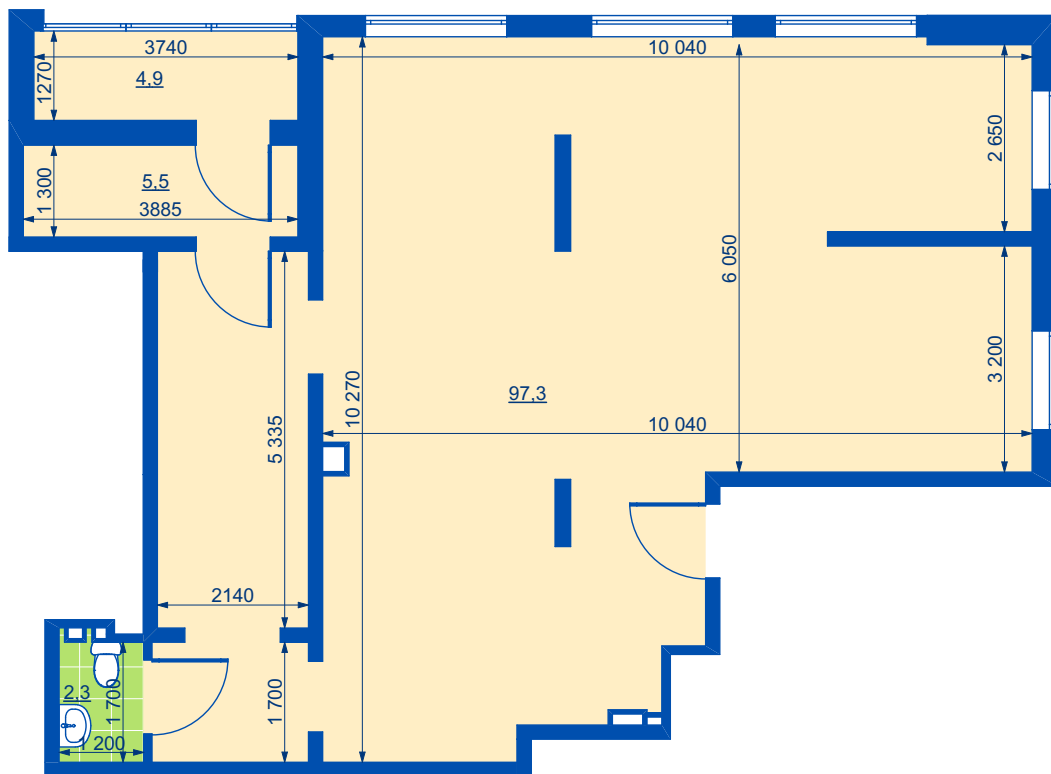

Коммерческие площади

г. Лобня, ул. Жирохова д.1
2-й этаж, апартаменты

Без отделки

помещение № 355
площадь 109,3 м²