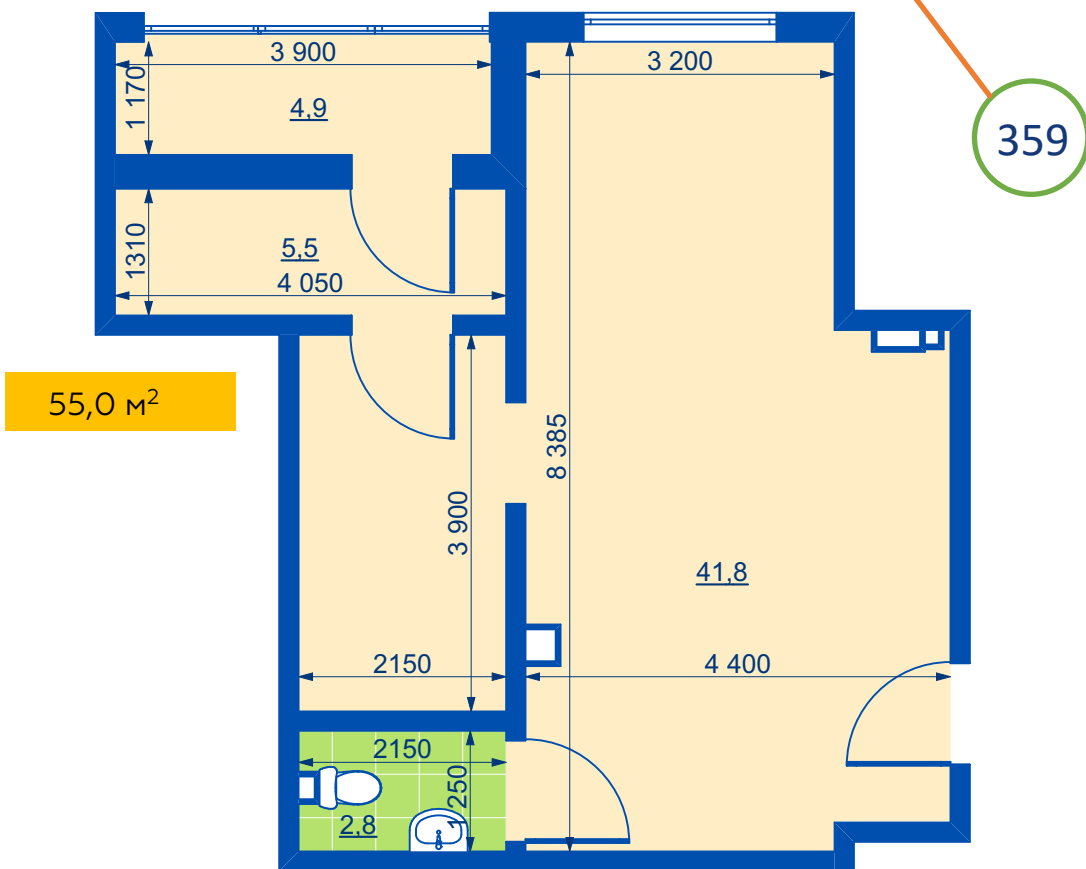

# Рогачевское шоссе

110,0 м<sup>2</sup>

355

Коммерческие площади

г. Лобня, ул. Жирохова д.1  
2-й этаж, апартаменты

Без отделки

помещение № 355  
площадь 109,3 м<sup>2</sup>

Коммерческие площади

г. Лобня, ул. Жирохова д.1  
2-й этаж, апартаменты

Без отделки

помещение № 359  
площадь 54,2 м<sup>2</sup>

360

Коммерческие площади

г. Лобня, ул. Жирохова д.1  
2-й этаж, апартаменты

Без отделки

помещение № 360  
площадь 61,7 м<sup>2</sup>

362

55,0 м<sup>2</sup>

Коммерческие площади

г. Лобня, ул. Жирохова д.1  
2-й этаж, апартаменты

Без отделки

помещение № 362  
площадь 55,2 м<sup>2</sup>