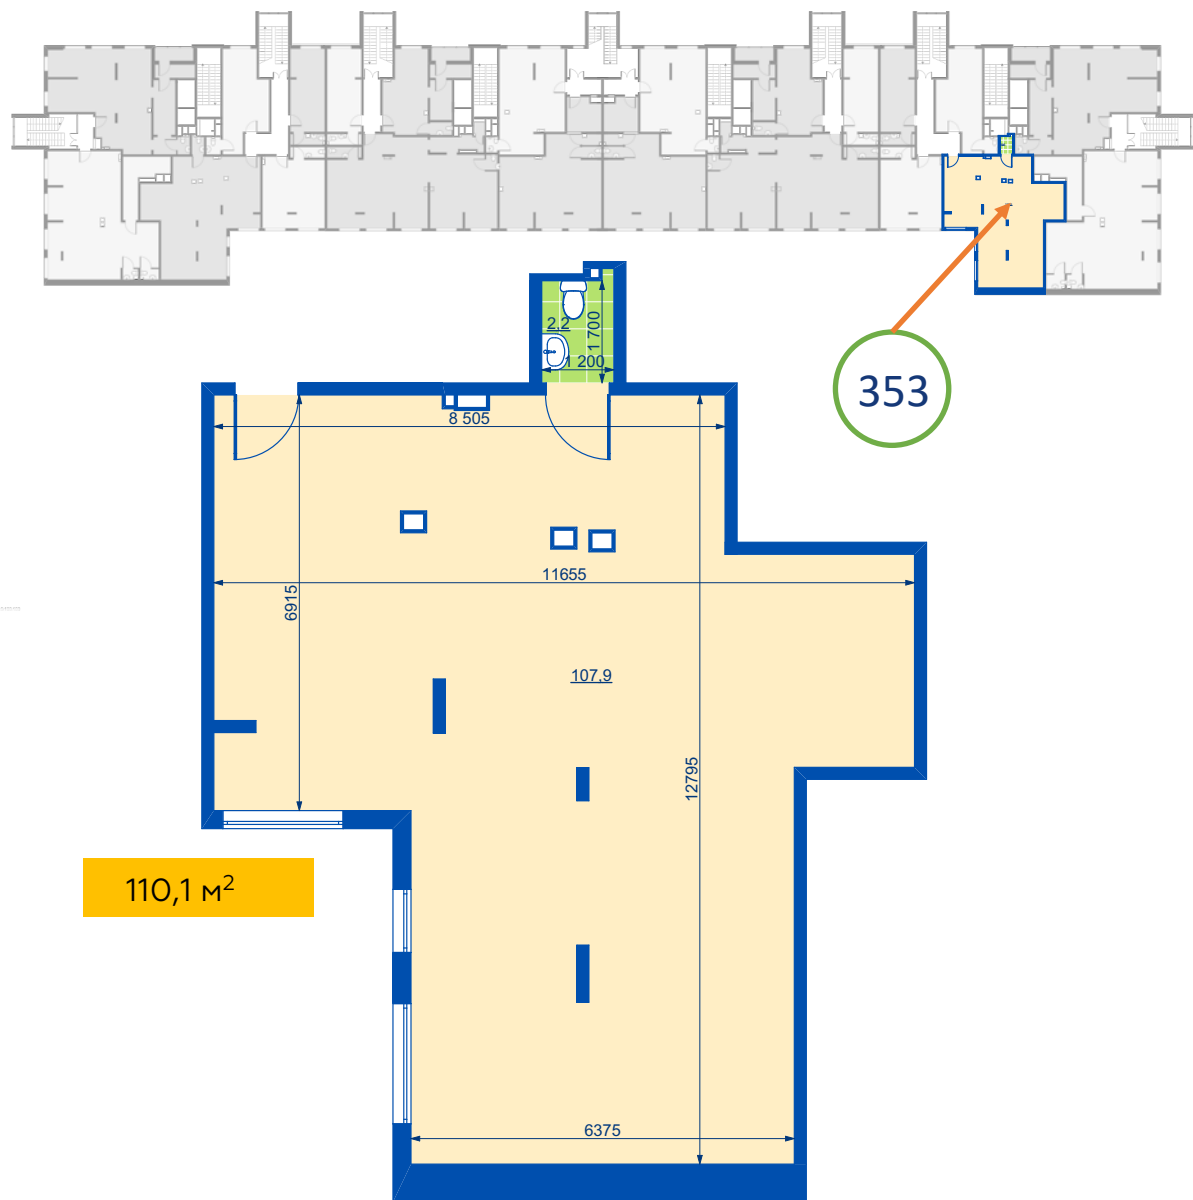

Без отделки

помещение № 349  
площадь 90,0 м<sup>2</sup>

351

140,0 м<sup>2</sup>

Коммерческие площади  
г. Лобня, ул. Жирохова д.1  
2-й этаж, апартаменты

Без отделки

помещение № 351  
площадь 138,8 м<sup>2</sup>

Коммерческие площади

г. Лобня, ул. Жирохова д.1  
2-й этаж, апартаменты

Без отделки

помещение № 353  
площадь 110,6 м<sup>2</sup>

# Рогачевское шоссе

354

Коммерческие площади

г. Лобня, ул. Жирохова д.1  
2-й этаж, апартаменты

Без отделки

помещение № 354  
площадь 131,6 м<sup>2</sup>