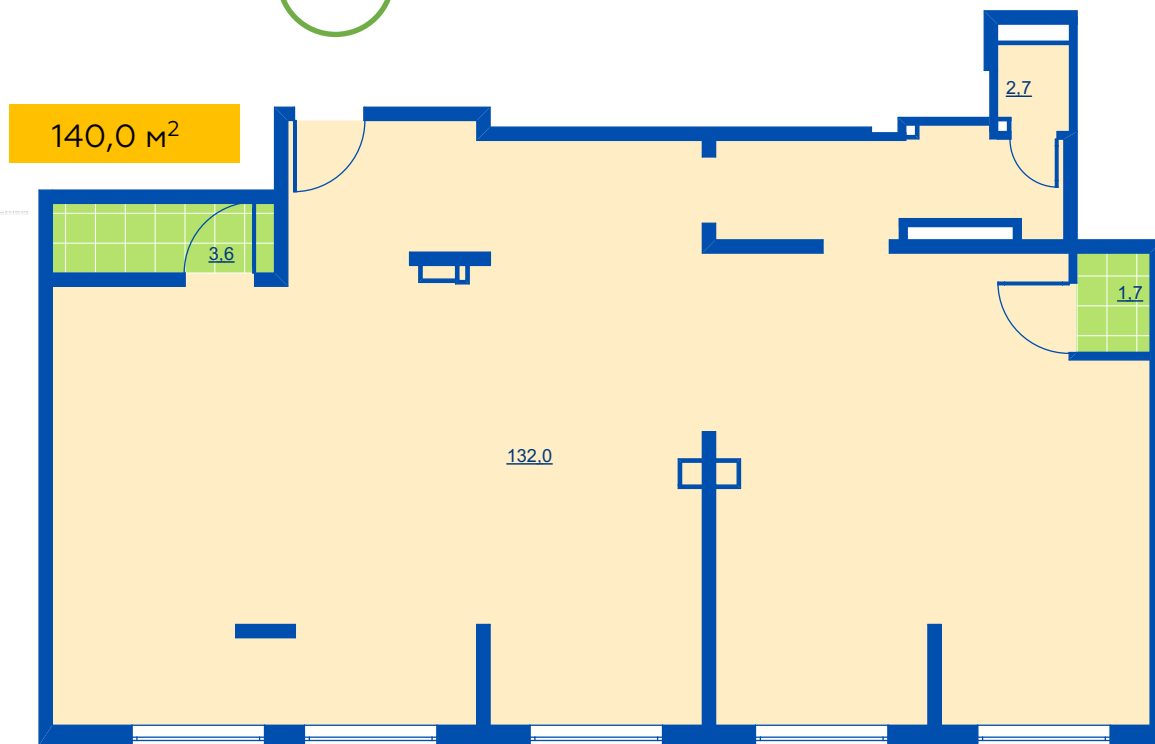

г. Лобня, ул. Жирохова д.1  
2-й этаж, апартаменты

Без отделки

помещение № 345  
площадь 122,2 м²

346

Коммерческие площади

г. Лобня, ул. Жирохова д.1  
2-й этаж, апартаменты

Без отделки

помещение № 346  
площадь 104,7 м<sup>2</sup>

348

Коммерческие площади

г. Лобня, ул. Жирохова д.1  
2-й этаж, апартаменты

Без отделки

помещение № 348  
площадь 138,7 м<sup>2</sup>

349

Коммерческие площади

г. Лобня, ул. Жирохова д.1  
2-й этаж, апартаменты

Без отделки

помещение № 349  
площадь 90,0 м<sup>2</sup>

351

140,0 м<sup>2</sup>

Коммерческие площади  
г. Лобня, ул. Жирохова д.1  
2-й этаж, апартаменты

Без отделки

помещение № 351  
площадь 138,8 м<sup>2</sup>