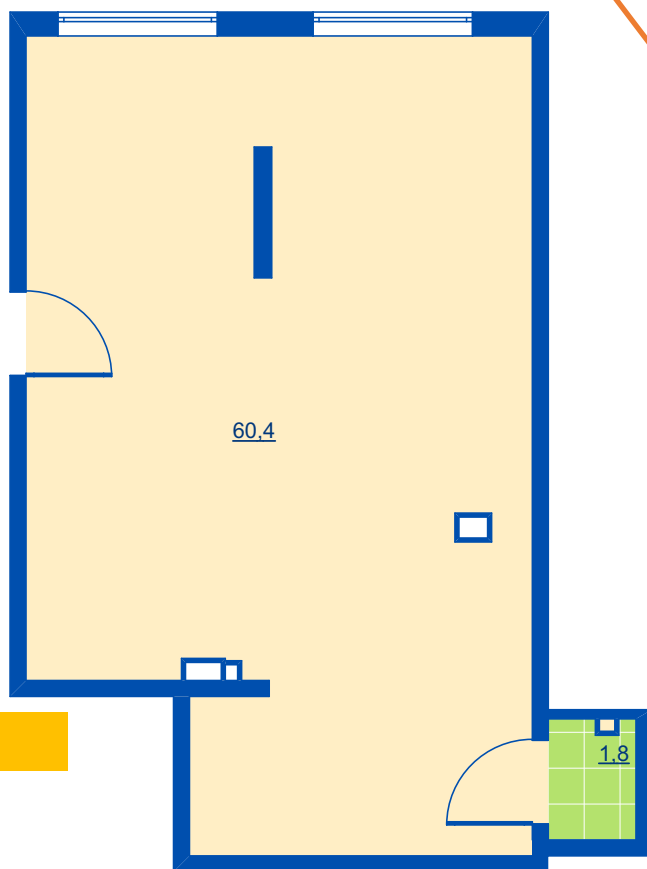

г. Лобня, ул. Жирохова д.1  
2-й этаж, апартаменты

Без отделки

помещение № 359  
площадь 54,2 м<sup>2</sup>

360

Коммерческие площади

г. Лобня, ул. Жирохова д.1  
2-й этаж, апартаменты

Без отделки

помещение № 360  
площадь 61,7 м<sup>2</sup>

362

55,0 м<sup>2</sup>

Коммерческие площади

г. Лобня, ул. Жирохова д.1  
2-й этаж, апартаменты

Без отделки

помещение № 362  
площадь 55,2 м<sup>2</sup>