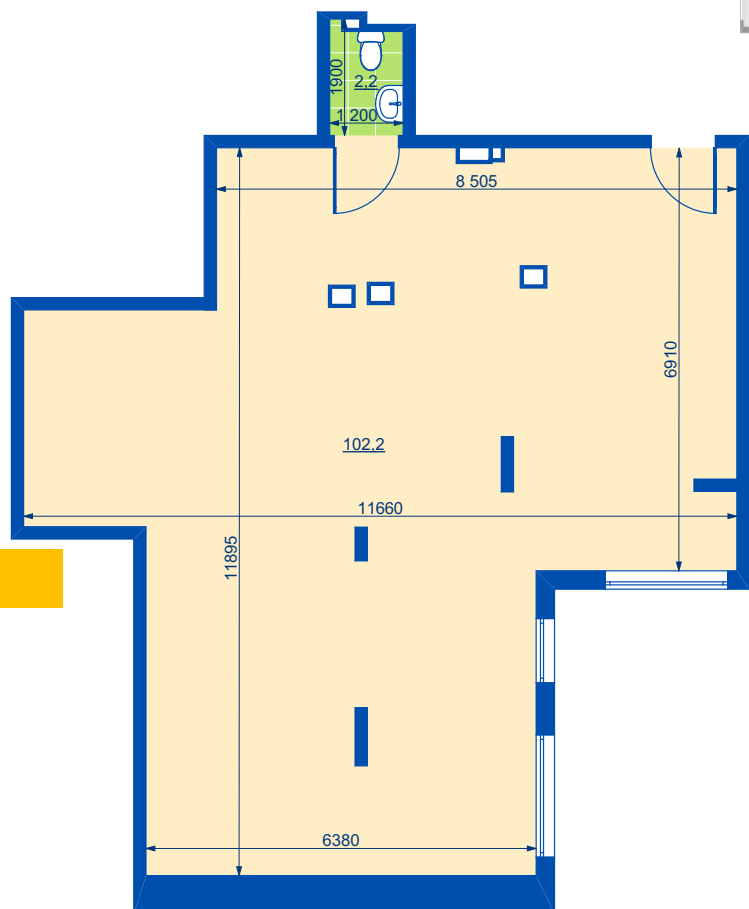

г. Лобня, ул. Жирохова д.1  
2-й этаж, апартаменты

Без отделки

помещение № 345  
площадь 122,2 м²

346

Коммерческие площади

г. Лобня, ул. Жирохова д.1  
2-й этаж, апартаменты

Без отделки

помещение № 346  
площадь 104,7 м<sup>2</sup>

348

Коммерческие площади

г. Лобня, ул. Жирохова д.1  
2-й этаж, апартаменты

Без отделки

помещение № 348  
площадь 138,7 м<sup>2</sup>

349

Коммерческие площади

г. Лобня, ул. Жирохова д.1  
2-й этаж, апартаменты

Без отделки

помещение № 349  
площадь 90,0 м<sup>2</sup>

351

140,0 м<sup>2</sup>

Коммерческие площади  
г. Лобня, ул. Жирохова д.1  
2-й этаж, апартаменты

Без отделки

помещение № 351  
площадь 138,8 м<sup>2</sup>